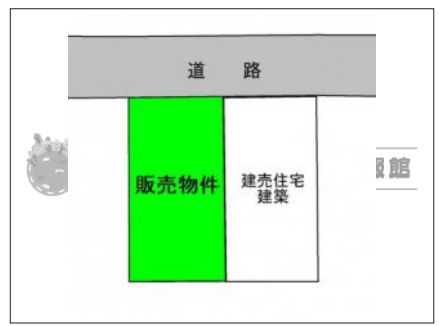

徒歩：29分

距離：1100m

徒歩：14分

マップ

ストリートビュー

物件イメージ

物件イメージ

物件概要

物件番号	27655		
所在地	長野市合戦場二丁目		
分譲地	ピアタウン合戦場二丁目A		
交通	篠ノ井線 篠ノ井駅 徒歩 27分 (2100m)		
取引形態	売主		
手数料	無し		
土地権利	所有権		
地目	宅地		
都市計画法	市街化区域		
用途地域	第二種中高層住居専用地域		
建ぺい率	60%	容積率	200%
最適用途	住宅用地		
現況	更地		
引渡/入居日	即時		
水道	公営水道		
下水道	公共下水道		
道路	一方		
私道負担	無		
設備	都市ガス、電気		
建築条件	条件付き		
備考	APHグループでの建築条件付き		