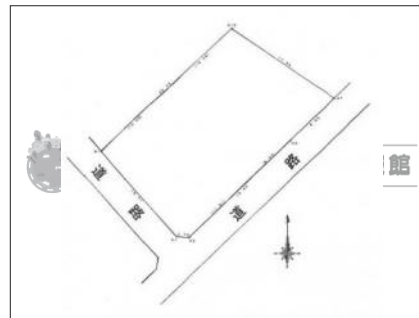

物件種別：土地
上田市諏訪形

価格 1,872 万円
坪単価12.94 万円

土地面積 144.64 坪478.16㎡

小学校 上田市立城下小学校 中学校 上田市立第四中学校
距離:300 m 徒歩: 4分 距離:700 m 徒歩: 9分

マップ

ストリートビュー

物件イメージ

物件イメージ

物件概要

物件番号	27179	
所在地	上田市諏訪形	
分譲地		
交通	上田電鉄 城下駅 徒歩 6分 (450m)	
取引形態	仲介	
手数料	有り	
土地権利	所有権	
地目	田	
都市計画法	非線引区域	
用途地域	第一種低層住居専用地域	
建ぺい率	50%	容積率 80%
最適用途	住宅用地	
現況	更地	
引渡/入居日	相談	
水道		
下水道		
道路	角地	
私道負担		
設備	都市ガス、電気	
建築条件	条件なし	
備考	・上下水道敷地内引込み工事費買主負担 ・測量前の為、面積・価格の増減あり	