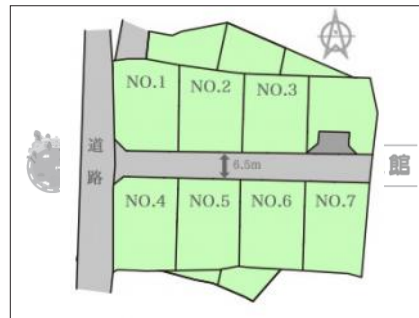

物件種別：土地
上田市吉田

価格

858 万円
坪単価11.50万円

土地面積

74.62 坪246.67m²

小学校 上田市立川辺小学校

中学校 上田市立第六中学校

距離：2500m

徒歩：32分

距離：800m

徒歩：10分

マップ

ストリートビュー

物件イメージ

物件イメージ

物件概要

物件番号	26485		
所在地	上田市吉田		
分譲地	Rose Park 吉田		
交通	上田鉄鉄 寺下駅 徒歩 25分 (2000m)		
取引形態	仲介		
手数料	有り		
土地権利	所有権		
地目	田		
都市計画法	無指定		
用途地域	無指定		
建ぺい率	60%	容積率	200%
最適用途	住宅用地		
現況	更地		
引渡/入居日	相談		
水道	公営水道		
下水道	公共下水道		
道路			
私道負担			
設備	都市ガス、電気		
建築条件	条件なし		
備考			