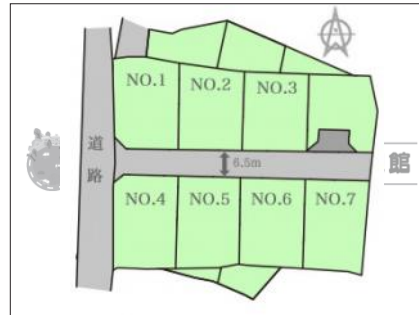

物件種別：土地
上田市吉田

価格

865 万円
坪単価11.50万円

土地面積

75.23 坪248.70㎡

小学校 上田市立川辺小学校

中学校 上田市立第六中学校

距離：2500m

徒歩：32分

距離：800m

徒歩：10分

マップ

ストリートビュー

物件イメージ

物件イメージ

物件概要

物件番号	26417		
所在地	上田市吉田		
分譲地	Rose Park 吉田		
交通	上田鉄鉄 寺下駅 徒歩 25分 (2000m)		
取引形態	仲介		
手数料	有り		
土地権利	所有権		
地目	田		
都市計画法	無指定		
用途地域	無指定		
建ぺい率	60%	容積率	200%
最適用途	住宅用地		
現況	更地		
引渡/入居日	相談		
水道	公営水道		
下水道	公共下水道		
道路			
私道負担			
設備	都市ガス、電気		
建築条件	条件なし		
備考			