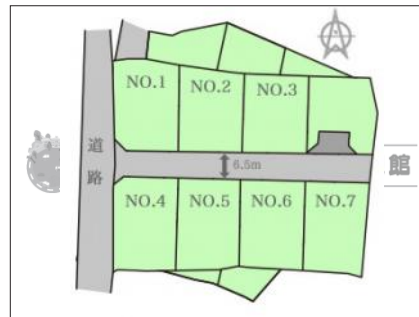

物件種別：土地
上田市吉田

価格

865 万円
坪単価11.50万円

土地面積

75.24 坪248.73㎡

小学校 上田市立川辺小学校

中学校 上田市立第六中学校

距離：2500m

徒歩：32分

距離：800m

徒歩：10分

マップ

ストリートビュー

物件イメージ

物件イメージ

物件概要

物件番号	26416		
所在地	上田市吉田		
分譲地	Rose Park 吉田		
交通	上田鉄鉄 寺下駅 徒歩 25分 (2000m)		
取引形態	仲介		
手数料	有り		
土地権利	所有権		
地目	田		
都市計画法	無指定		
用途地域	無指定		
建ぺい率	60%	容積率	200%
最適用途	住宅用地		
現況	更地		
引渡/入居日	相談		
水道	公営水道		
下水道	公共下水道		
道路			
私道負担			
設備	都市ガス、電気		
建築条件	条件なし		
備考			