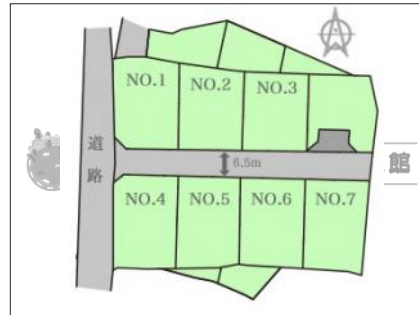

物件種別：土地
上田市吉田

価格

831 万円
坪単価11.50万円

土地面積

72.28 坪238.94m²

小学校 上田市立川辺小学校

中学校 上田市立第六中学校

距離：2500m

徒歩：32分

距離：800m

徒歩：10分

マップ

ストリートビュー

物件イメージ

物件イメージ

物件概要

物件番号	26415		
所在地	上田市吉田		
分譲地	Rose Park 吉田		
交通	上田鉄鉄 寺下駅 徒歩 25分 (2000m)		
取引形態	仲介		
手数料	有り		
土地権利	所有権		
地目	田		
都市計画法	無指定		
用途地域	無指定		
建ぺい率	60%	容積率	200%
最適用途	住宅用地		
現況	更地		
引渡/入居日	相談		
水道	公営水道		
下水道	公共下水道		
道路			
私道負担			
設備	都市ガス、電気		
建築条件	条件なし		
備考			