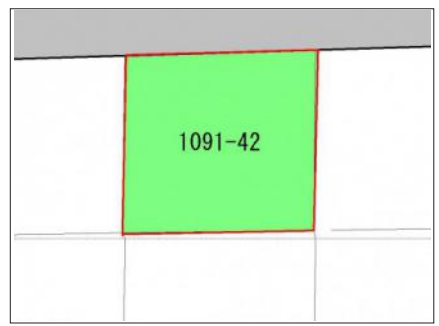

物件種別：土地
長野市三輪一丁目A1

価格 **1,680** 万円
坪単価22.76万円

土地面積 **73.81** 坪244.00㎡

小学校 長野市立三輪小学校 中学校 長野市立柳町中学校
距離：1000m 徒歩：13分 距離：1000m 徒歩：13分

マップ

ストリートビュー

物件イメージ

物件イメージ