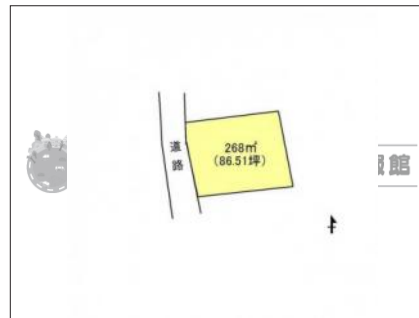

距離：1800m

徒歩：23分

距離：3400m

徒歩：43分

マップ

ストリートビュー

物件イメージ

物件イメージ

物件概要

物件番号	23963		
所在地	上田市上田原字清水原		
分譲地			
交通	上田電鉄 赤坂上駅 徒歩 12分 (900m)		
取引形態	仲介		
手数料	有り		
土地権利	所有権		
地目	畑		
都市計画法	非線引区域		
用途地域	無指定		
建ぺい率	60%	容積率	200%
最適用途	住宅用地		
現況	更地		
引渡/入居日	相談		
水道	公営水道		
下水道	公共下水道		
道路	一方		
私道負担			
設備	都市ガス、電気		
建築条件	条件なし		
備考	<ul style="list-style-type: none"> ・農地転用許可必要 ・上下水道引込済み ・下水道負担金有り ㎡ / 560円 		