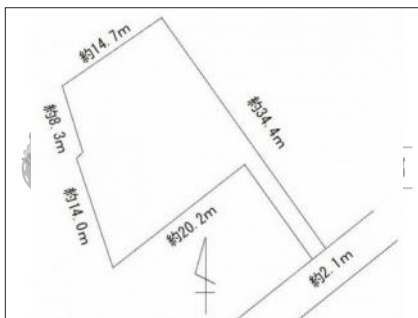

マップ

ストリートビュー

物件イメージ

物件イメージ

物件概要

物件番号	20466		
所在地	千曲市大字上徳間		
分譲地			
取引形態	仲介		
手数料	有り		
地目	宅地		
用途地域	準住居地域		
建ぺい率	60%	容積率	186%
最適用途	住宅用地		
都市計画法	都市計画区域外		
現況	上物有		
引渡/入居日	即時		
水道	公営水道		
下水道	公共下水道		
交通	しなの鉄道 戸倉駅 徒歩 9分 (650m)		
道路	一方		
私道負担			
土地権利	所有権		
設備	プロパンガス、電気		
建築条件	条件なし		
備考	<ul style="list-style-type: none"> ・更地渡し ・宅地延長 幅2.1m、接道 南東 ・西友戸倉店 300m 		