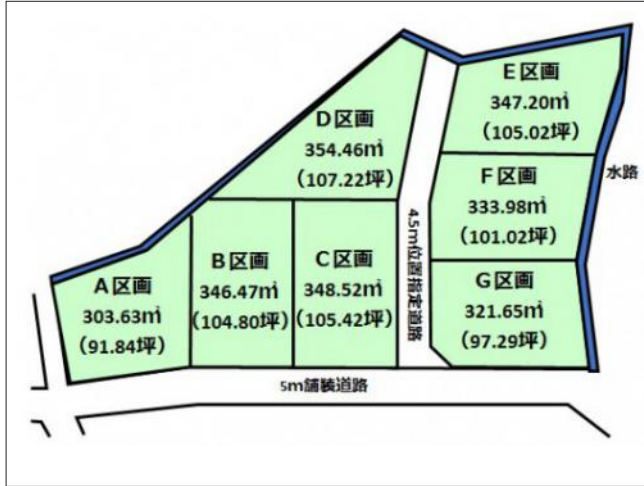

ソル・ファミリア中部小西

マップ

写真

ストリートビュー

写真

物件概要

物件種目	分譲地
物件名	ソル・ファミリア中部小西
販売価格	1,608万円
面積	107.22坪(354㎡)
小学校	軽井沢町立軽井沢中部小学校
中学校	軽井沢町立軽井沢中学校
所在地	大字長倉
交通	しなの鉄道 中軽井沢駅 徒歩 14分 (1100m)
区画数	7戸
販売区画数	1戸
高度地区	
建築確認番号	
入居時期	即時
用途地域	第一種住居地域
道路	
建ぺい率	60%
容積率	200%
建物構造	
延床面積	
売主	
備考	