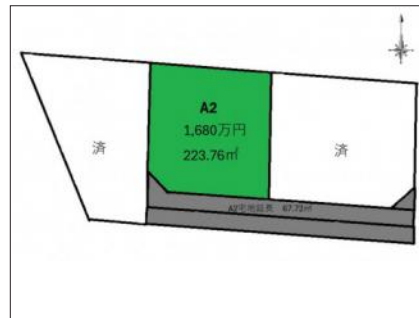

距離：950 m

徒歩：12分

マップ

ストリートビュー

物件イメージ

物件イメージ

物件概要

物件番号	27394		
所在地	松本市高宮北		
分譲地			
交通	篠ノ井線 南松本駅 徒歩 18分 (1400m)		
取引形態	売主		
手数料	無し		
土地権利	所有権		
地目	畑		
都市計画法	市街化区域		
用途地域	第一種住居地域		
建ぺい率	60%	容積率	200%
最適用途	住宅用地		
現況	更地		
引渡/入居日	相談		
水道	公営水道		
下水道	公共下水道		
道路	一方		
私道負担			
設備			
建築条件	条件付き		
備考	別途宅地延長部分67.72㎡あります。 地目を宅地に変えてのお引き渡しとなります。		