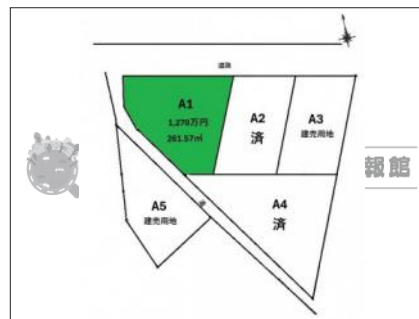

# 79.12坪261.57㎡

小学校

塩尻市立宗賀小学校

中学校

塩尻市立塩尻西部中学校

距離：3120m

徒歩：39分

距離：2130m

徒歩：27分

マップ

ストリートビュー

物件イメージ

物件イメージ

物件概要

物件番号	27364		
所在地	塩尻市大字宗賀桔梗ヶ原		
分譲地			
交通	篠ノ井線 塩尻駅 徒歩 12分 (900m)		
取引形態	売主		
手数料	無し		
土地権利	所有権		
地目	宅地		
都市計画法	市街化区域		
用途地域	第一種住居地域		
建ぺい率	60%	容積率	200%
最適用途	住宅用地		
現況	更地		
引渡/入居日	相談		
水道	公営水道		
下水道	公共下水道		
道路			
私道負担			
設備			
建築条件	条件付き		
備考	きれいな山々が見える静かな場所です 駅までは徒歩12分の暮らしやすいロケーションも魅力。平家用地におすすめです！		