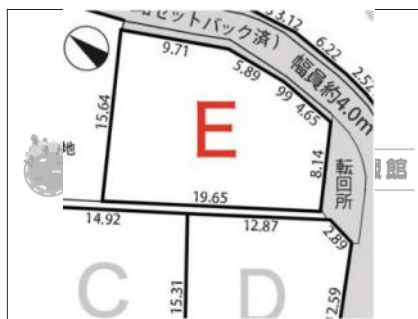

下諏訪町立下諏訪南小学校

中学校

下諏訪町立下諏訪中学校

距離：750 m

徒歩：10分

距離：750 m

徒歩：10分

マップ

ストリートビュー

物件イメージ

物件イメージ

物件概要

物件番号	26672		
所在地	諏訪郡下諏訪町富部		
分譲地			
交通	中央線 下諏訪駅 徒歩 14分 (1100m)		
取引形態	仲介		
手数料	有り		
土地権利	所有権		
地目	宅地		
都市計画法	非線引区域		
用途地域	第一種中高層住居専用地域		
建ぺい率	60%	容積率	200%
最適用途	住宅用地		
現況			
引渡/入居日	相談		
水道	公営水道		
下水道	公共下水道		
道路			
私道負担	有		
設備	プロパンガス・上水道・下水道・電気		
建築条件	条件なし		
備考			