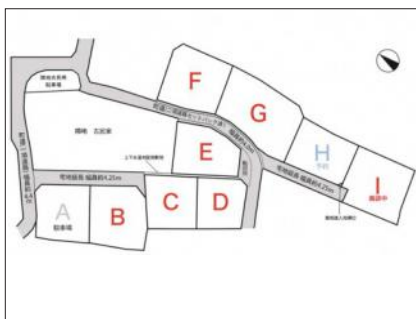

# 72.60坪240.01㎡

小学校

下諏訪町立下諏訪南小学校

中学校

下諏訪町立下諏訪中学校

距離：750 m

徒歩：10分

距離：750 m

徒歩：10分

マップ

ストリートビュー

物件イメージ

物件イメージ

物件概要

物件番号	26670		
所在地	諏訪郡下諏訪町富部		
分譲地			
交通	中央線 下諏訪駅 徒歩 14分 (1100m)		
取引形態	仲介		
手数料	有り		
土地権利	所有権		
地目	宅地		
都市計画法	非線引区域		
用途地域	第一種中高層住居専用地域		
建ぺい率	60%	容積率	200%
最適用途	住宅用地		
現況			
引渡/入居日	相談		
水道	公営水道		
下水道	公共下水道		
道路			
私道負担	有		
設備	プロパンガス・上水道・下水道・電気		
建築条件	条件なし		
備考			