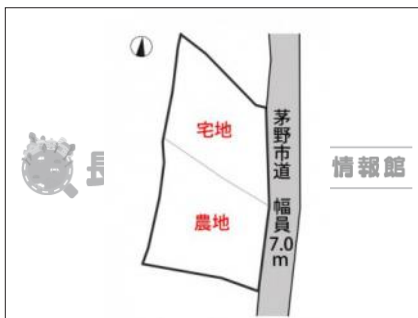

# 344.64坪139.29㎡

小学校

茅野市立北山小学校

中学校

茅野市立北部中学校

距離：2600m

徒歩：33分

距離：4800m

徒歩：60分

マップ

ストリートビュー

物件イメージ

物件イメージ

物件概要

物件番号	26638		
所在地	茅野市北山柏原		
分譲地			
交通	中央線 茅野駅 徒歩 145分 (11600m)		
取引形態	仲介		
手数料	有り		
土地権利	所有権		
地目	宅地		
都市計画法	非線引区域		
用途地域	無指定		
建ぺい率	60%	容積率	200%
最適用途	住宅用地		
現況			
引渡/入居日	相談		
水道	公営水道		
下水道	公共下水道		
道路			
私道負担			
設備	プロパンガス・上水道・下水道・電気		
建築条件	条件なし		
備考	方角:東 道路幅員:7m 公私区分:公道 ・農地付き宅地 宅地524.29㎡(158.59坪)、田615㎡(186.03坪) ・国道152号(大門街道)の旧道沿い		