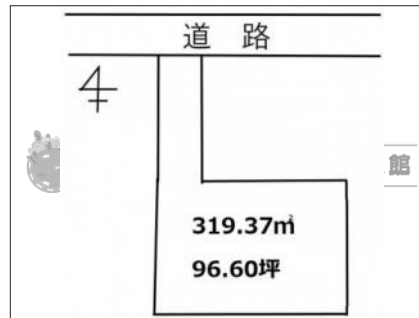

物件種別：土地
松本市平田東1丁目

価格

995 万円
坪単価10.30万円

土地面積

96.61 坪319.37m²

小学校 松本市立並柳小学校

中学校 松本市立筑摩野中学校

距離：1080m

徒歩：14分

距離：2700m

徒歩：34分

マップ

ストリートビュー

物件イメージ

物件イメージ

物件概要

物件番号	25985		
所在地	松本市平田東1丁目		
分譲地			
取引形態	仲介		
手数料	キャンペーン中につき手数料無料!		
地目	宅地		
用途地域	第一種住居地域		
建ぺい率	60%	容積率	160%
最適用途	住宅用地		
都市計画法	市街化区域		
現況	更地		
引渡/入居日	即時		
水道	公営水道		
下水道	公共下水道		
交通	篠ノ井線 南松本駅 徒歩 15分 (1200m)		
道路	一方		
私道負担			
土地権利	所有権		
設備	上下水道・都市ガス		
建築条件	条件なし		
備考	上下水道引込済み。負担金無し		