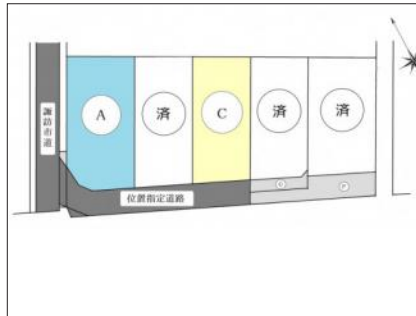

物件種別：土地
諏訪市上川3丁目A

価格 **1,327** 万円
坪単価15.79万円

土地面積 **84.04** 坪277.81㎡

小学校 諏訪市立城南小学校 中学校 諏訪市立諏訪中学校
距離：1600m 徒歩：20分 距離：900m 徒歩：12分

マップ

ストリートビュー

物件イメージ

物件イメージ

物件概要

物件番号	24784		
所在地	諏訪市上川3丁目		
分譲地			
交通			
取引形態	仲介		
手数料	有り		
土地権利	所有権		
地目	宅地		
都市計画法	非線引区域		
用途地域	無指定		
建ぺい率	60%	容積率	200%
最適用途	住宅用地		
現況	更地		
引渡/入居日	相談		
水道	公営水道		
下水道	公共下水道		
道路			
私道負担			
設備	プロパンガス・電気		
建築条件	条件なし		
備考	セットバック要 方角:南 道路幅員:4.3m 位置指定あり		

長野・松本 土地情報館
■宅地建物取引業免許番号/長野県知事(4)第5127号
■株式会社アルプスピアホーム

長野土地情報館
0120-940-883
〒381-0034 長野市高田645-1
TEL.026-266-0725 FAX.026-266-0724

松本土地情報館
0120-900-231
〒399-0038 松本市小屋南1-14-12
TEL.0263-50-5155 FAX.0263-50-5172

営業時間 AM10:00~PM6:00
定休日 火・水曜(祝日は営業)

土地情報館 長野or松本 検索