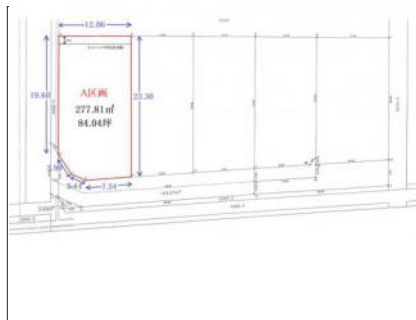

物件概要

物件番号	24784		
所在地	諏訪市上川3丁目		
分譲地			
交通			
取引形態	仲介		
手数料	有り		
土地権利	所有権		
地目	宅地		
都市計画法	非線引区域		
用途地域	無指定		
建ぺい率	60%	容積率	200%
最適用途	住宅用地		
現況	更地		
引渡/入居日	相談		
水道	公営水道		
下水道	公共下水道		
道路			
私道負担			
設備	プロパンガス・電気		
建築条件	条件なし		
備考	セットバック要 方角:南 道路幅員:4.3m 位置指定あり		