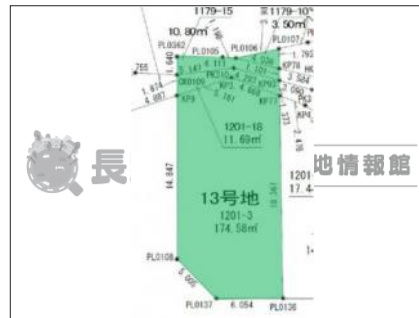

物件種別：土地
松本市大字里山辺13

価格 **1,243** 万円
坪単価20.49万円

土地面積 **60.67** 坪200.57㎡

小学校 松本市立山辺小学校 中学校 松本市立山辺中学校
距離： m 徒歩： 0分 距離： m 徒歩： 0分

マップ

ストリートビュー

物件イメージ

物件イメージ

物件概要

物件番号	24775		
所在地	松本市大字里山辺		
分譲地			
取引形態	仲介		
手数料	有り		
地目	宅地		
用途地域	第一種住居地域		
建ぺい率	60%	容積率	200%
最適用途	住宅用地		
都市計画法	市街化区域		
現況	更地		
引渡/入居日	相談		
水道	公営水道		
下水道	公共下水道		
交通			
道路			
私道負担			
土地権利	所有権		
設備			
建築条件	条件なし		
備考			