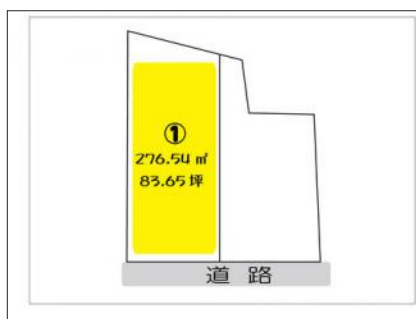

中学校

松本市立松島中学校

距離：500 m

徒歩：7分

距離：800 m

徒歩：10分

マップ

ストリートビュー

物件イメージ

物件イメージ

物件概要

物件番号	24424		
所在地	松本市大字島内		
分譲地			
交通	大系線 島内駅 徒歩 5分 (350m)		
取引形態	仲介		
手数料	有り		
土地権利	所有権		
地目	宅地		
都市計画法	市街化区域		
用途地域	第一種住居地域		
建ぺい率	60%	容積率	200%
最適用途	住宅用地		
現況	更地		
引渡/入居日	相談		
水道	公営水道		
下水道	公共下水道		
道路	一方		
私道負担			
設備	上水道、下水道		
建築条件	条件なし		
備考	・セットバック済 ・上水道分担金31,400円 ・下水道受益者負担金360円/㎡		