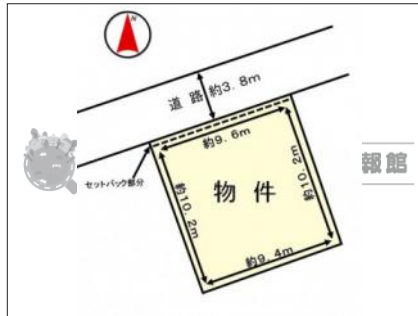

物件種別：土地
飯田市高羽町4丁目

価格

480 万円
坪単価16.19万円

土地面積

29.65 坪 98.00m²

小学校

飯田市立丸山小学校

中学校

飯田市立飯田東中学校

距離：

m

徒歩：0分

距離：

m

徒歩：0分

マップ

ストリートビュー

物件イメージ

物件イメージ

物件概要

物件番号	22851		
所在地	飯田市高羽町4丁目		
分譲地			
交通	飯田線 飯田駅 9分		
取引形態	仲介		
手数料	有り		
土地権利	所有権		
地目	雑種地		
都市計画法	非線引区域		
用途地域	近隣商業地域		
建ぺい率	80%	容積率	240%
最適用途	住宅用地		
現況	更地		
引渡/入居日	相談		
水道			
下水道	公共下水道		
道路	一方		
私道負担	無		
設備	プロパンガス・上水道・下水道		
建築条件	条件なし		
備考	・接道：北 3.80m 公道（接道との段差あり） ・セットバック要		