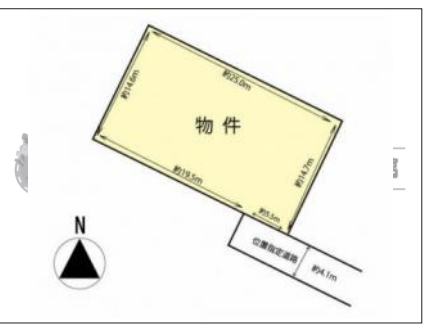

物件種別：土地

諏訪市城南1丁目

価格 **2,180** 万円
坪単価19.51万円

土地面積 **111.76** 坪369.47m²

小学校 諏訪市立城南小学校 中学校 諏訪市立諏訪中学校
距離:550 m 徒歩: 7分 距離:700 m 徒歩: 9分

マップ

ストリートビュー

物件イメージ

物件イメージ

物件概要

物件番号	2224		
所在地	諏訪市城南1丁目		
分譲地			
交通	中央線 上諏訪駅 徒歩 22分 (1700m)		
取引形態	仲介		
手数料	有り		
土地権利	所有権		
地目	宅地		
都市計画法	非線引区域		
用途地域	無指定		
建ぺい率	60%	容積率	200%
最適用途	住宅用地		
現況	更地		
引渡/入居日	相談		
水道			
下水道	公共下水道		
道路			
私道負担	有		
設備	プロパンガス・上水道・下水道		
建築条件	条件なし		
備考	<ul style="list-style-type: none"> ・私道負担あり 147m² (私道負担割合 273/1000) ・建築条件はございません。 ・温泉引込が可能です (引込工事及び加入金 204,120円が必要です) 		