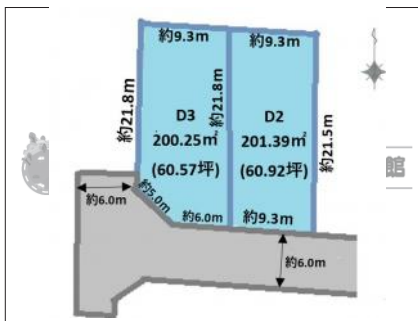

土地面積 60.92坪 201.39㎡

建物面積 28.87坪 95.44㎡

中学校 塩尻市立広陵中学校

距離：1600m 徒歩：20分

マップ

写真

物件イメージ

物件イメージ

物件概要

物件番号	11		
所在地	塩尻市大字広丘高出字下桔梗ヶ原		
交通	篠ノ井線 塩尻駅 徒歩 24分 (1900m)		
取引形態	売主		
手数料	無し		
土地権利	所有権		
地目	宅地		
都市計画法	市街化区域		
用途地域	第一種低層住居専用地域		
建ぺい率	40%	容積率	60%
完成年月	2023年8月		
現況	完成済		
引渡/入居日	相談		
水道	公営水道		
下水道	公共下水道		
道路			
私道負担	無		
駐車場	2台可		
新築：建築確認番号	22NJM-10-02171号		
備考	<p>こちらの物件には、こんなサポートがついてきます！</p> <p>定期点検：お引渡し後15年以内に発生した対象設備の故障について、部品代、機器代、出張料、作業料が10年目まで無料！11年目から機器ごとの限度額まで保証します。</p> <p>...</p>		